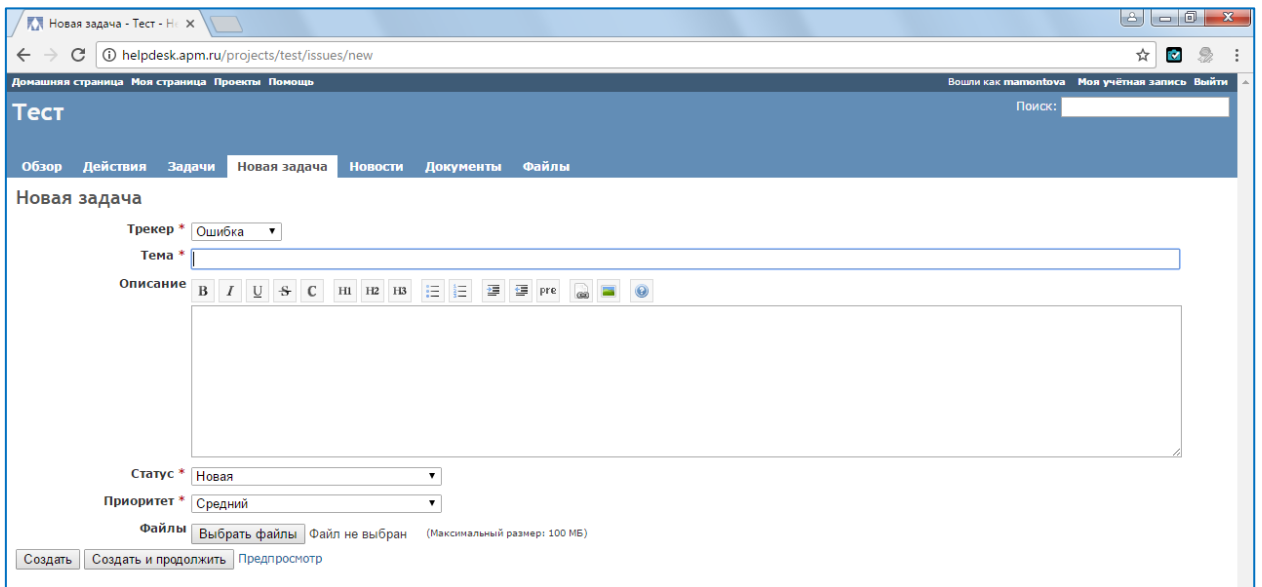

Инструкция по работе с Helpdesk.APM

1. Авторизоваться на <http://helpdesk.apm.ru>, сменить пароль.

2. Зайти в раздел ПРОЕКТЫ

3. Выбрать проект ТЕСТ

4. Для того, чтобы задать вопрос, зайти в раздел НОВАЯ ЗАДАЧА