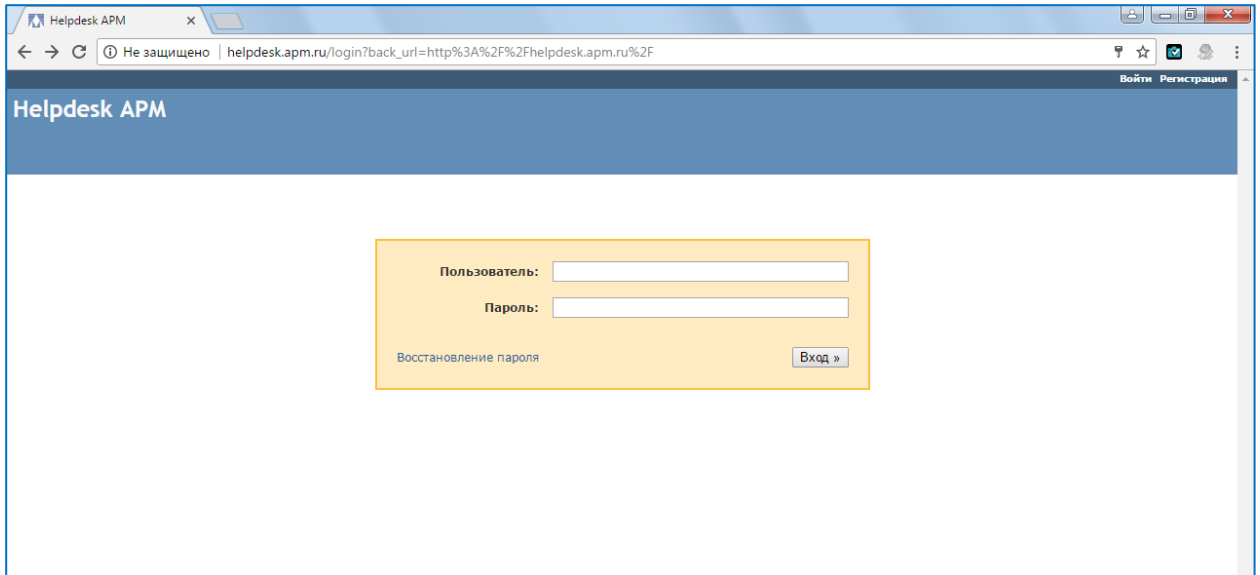

Инструкция по работе с Helpdesk.APM

1. Авторизоваться на <http://helpdesk.apm.ru>, сменить пароль.

2. Зайти в раздел ПРОЕКТЫ

3. Выбрать проект ТЕСТ

4. Для того, чтобы задать вопрос, зайти в раздел НОВАЯ ЗАДАЧА