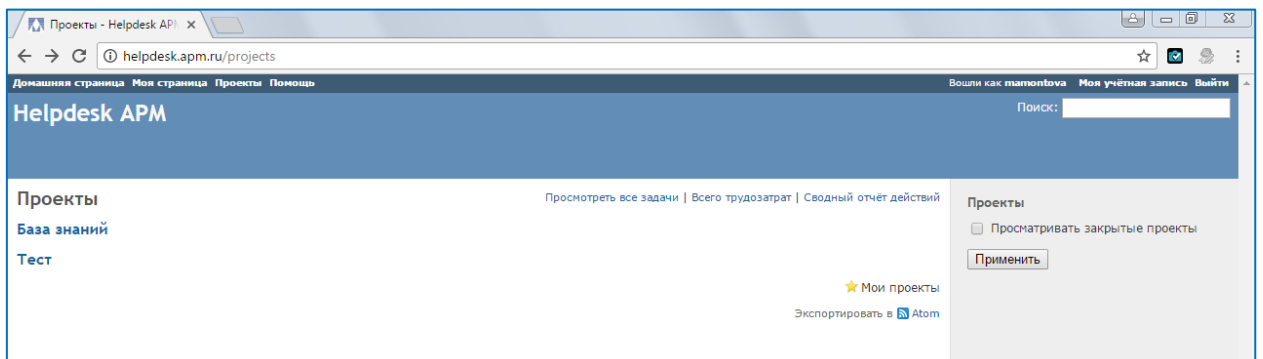

Инструкция по работе с Helpdesk.APM

1. Авторизоваться на <http://helpdesk.apm.ru>, сменить пароль.

2. Зайти в раздел ПРОЕКТЫ

3. Выбрать проект ТЕСТ

4. Для того, чтобы задать вопрос, зайти в раздел НОВАЯ ЗАДАЧА