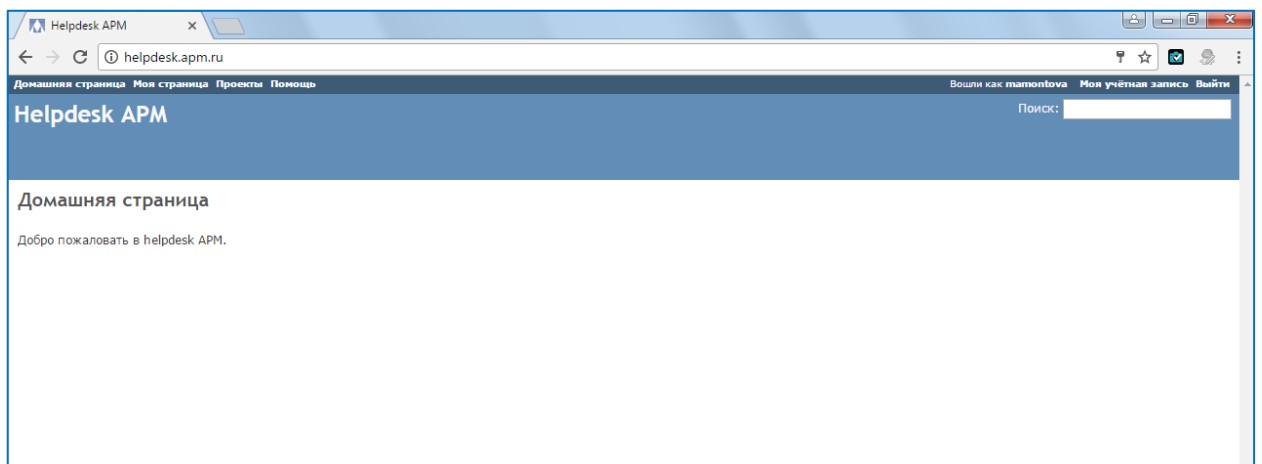

Инструкция по работе с Helpdesk.APM

1. Авторизоваться на <http://helpdesk.apm.ru>, сменить пароль.

2. Зайти в раздел ПРОЕКТЫ

3. Выбрать проект ТЕСТ

4. Для того, чтобы задать вопрос, зайти в раздел НОВАЯ ЗАДАЧА