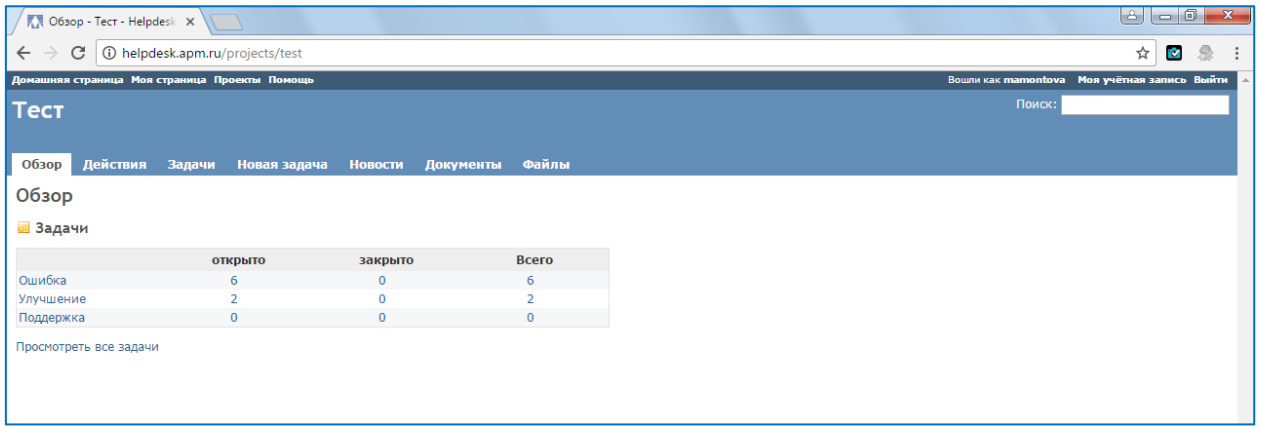

Инструкция по работе с Helpdesk.APM

1. Авторизоваться на <http://helpdesk.apm.ru>, сменить пароль.

2. Зайти в раздел ПРОЕКТЫ

3. Выбрать проект ТЕСТ

4. Для того, чтобы задать вопрос, зайти в раздел НОВАЯ ЗАДАЧА